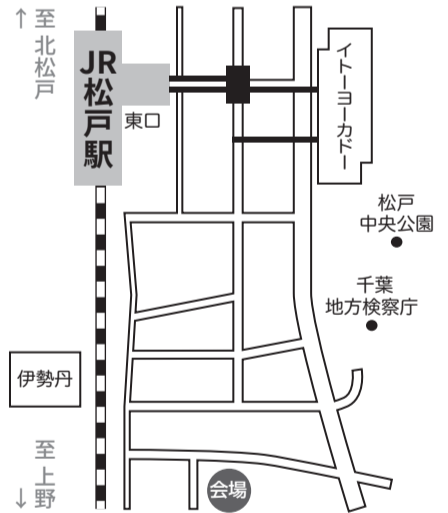

講師: 酒井行夫 (DEN設計工房)

《会場案内》

松戸市民会館 3階会議室
JR 常磐線・新京成電鉄「松戸駅」東口より徒歩10分

関東建築ネットワーク

事務局: 〒274-0064 船橋市松が丘1-11-7

0120-800-155

FAX: 047-460-9039 Mail: kantokenchikunet@an.wakwak.com

船橋総合建設協同組合: 047-465-5924