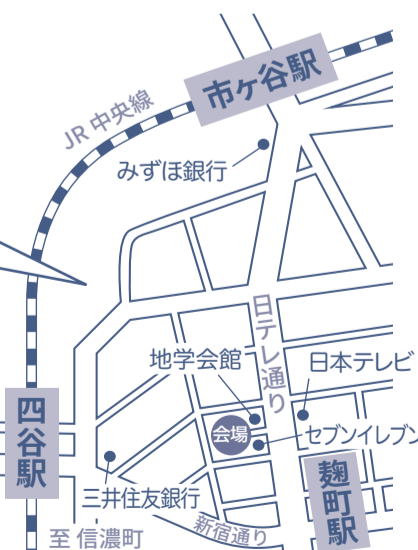

関東建築ネットワーク

検索

《会場案内》

エデュカス東京

東京メトロ有楽町線
麴町駅(5番出口)
から徒歩2分

都営新宿線 市ヶ谷駅
(3番出口)、

JR市ヶ谷駅、四谷駅
から各々徒歩7分

主催