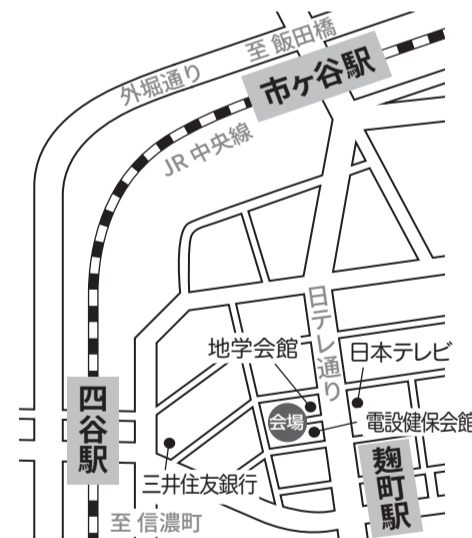

### 《会場案内》

エデュカス東京地下会議室  
東京メトロ有楽町線 麹町駅(6番出口)から徒歩2分 / 都営新宿線 市ヶ谷駅(3番出口)、JR市ヶ谷駅、JR四谷駅から各々徒歩7分